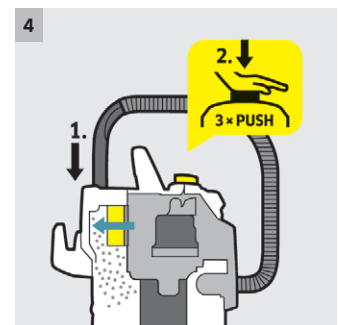

1 Tecnologia di sostituzione filtro brevettata

- Praticissimo sistema di estrazione del filtro che permette di sostituirlo in meno di un minuto: basta premere un pulsante, estrarre il cassetto, togliere il filtro e sostituirlo con uno nuovo
- Aspirazione di liquidi e solidi senza dover sostituire il filtro.

2 Accessori di aspirazione innovativi

- Risultati perfetti sia con sporco solido, grossolano o liquido.
- Massima comodità e flessibilità nell'aspirazione dello sporco.

3 Impugnatura estraibile

- Possibilità di collegare diversi accessori al tubo di aspirazione.
- Raggiunge anche spazi stretti pulendoli a fondo.

4 Pulizia del filtro profonda

- E' sufficiente premere l'apposito pulsante perché un getto di aria compressa colpisca il filtro e lo pulisca da tutto lo sporco su di esso accumulato.
- Potenza d'aspirazione sempre costante