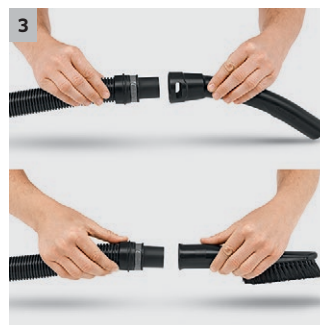

WD 5 P Premium

L'WD 5 P Premium è ora ancora più potente e dal basso consumo energetico, con contenitore da 25 litri in acciaio inox, tecnologia di rimozione del filtro, e interruttore automatico on/off.

reddot award 2014
honourable mention

1 Tecnologia di sostituzione filtro brevettata

- Praticissimo sistema di estrazione del filtro che permette di sostituirlo in meno di un minuto: basta premere un pulsante, estrarre il cassetto, togliere il filtro e sostituirlo con uno nuovo
- Aspirazione di liquidi e solidi senza dover sostituire il filtro.

2 Accessori di aspirazione innovativi

- Risultati perfetti sia con sporco solido, grossolano o liquido.
- Massima comodità e flessibilità nell'aspirazione dello sporco.

3 Impugnatura estraibile

- Possibilità di collegare diversi accessori al tubo di aspirazione.
- Raggiunge anche spazi stretti pulendoli a fondo.

4 Pulizia del filtro profonda

- E' sufficiente premere l'apposito pulsante perché un getto di aria compressa colpisca il filtro e lo pulisca da tutto lo sporco su di esso accumulato.
- Potenza d'aspirazione sempre costante